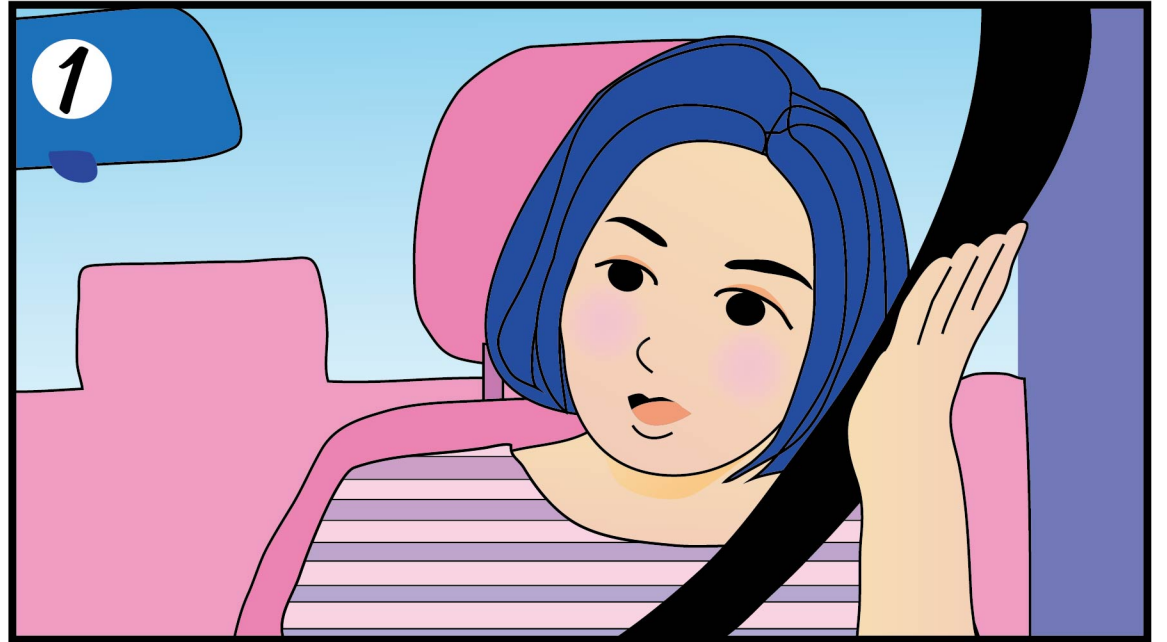

車輛慢看停

行人停看聽

- 1 車輛行經路口**減速**停讓行人
駕駛人比出**手勢**讓行人先行
- 2 行人**遵守**號誌且走行穿線
- 3 行人可比**讚手勢**或點頭示意

♥ 路口有禮讓 生命有保障 ♥