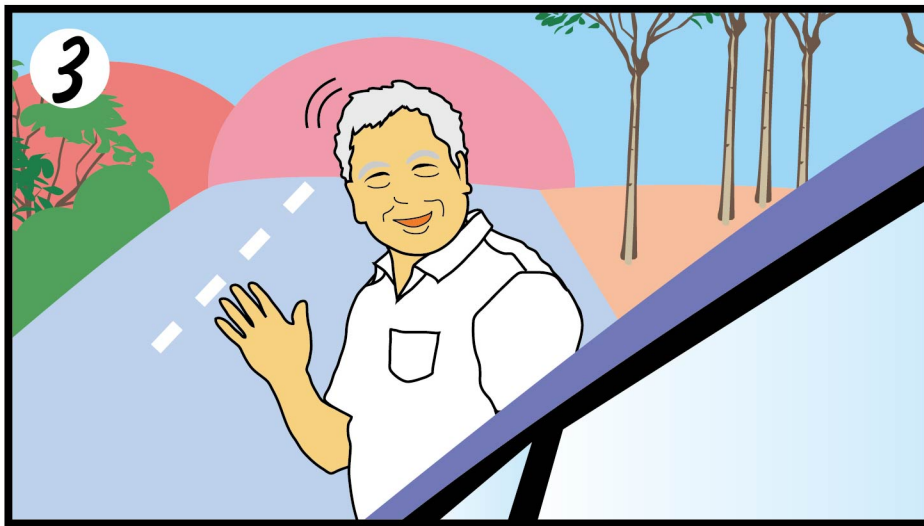

車輛慢看停

行人停看聽

- 1 車輛行經路口**減速**停讓行人
駕駛人比出**手勢**讓行人先行
- 2 行人**遵守**號誌且走行穿線
- 3 行人可比**讚手勢**或點頭示意

♥ 路口有禮讓 生命有保障 ♥