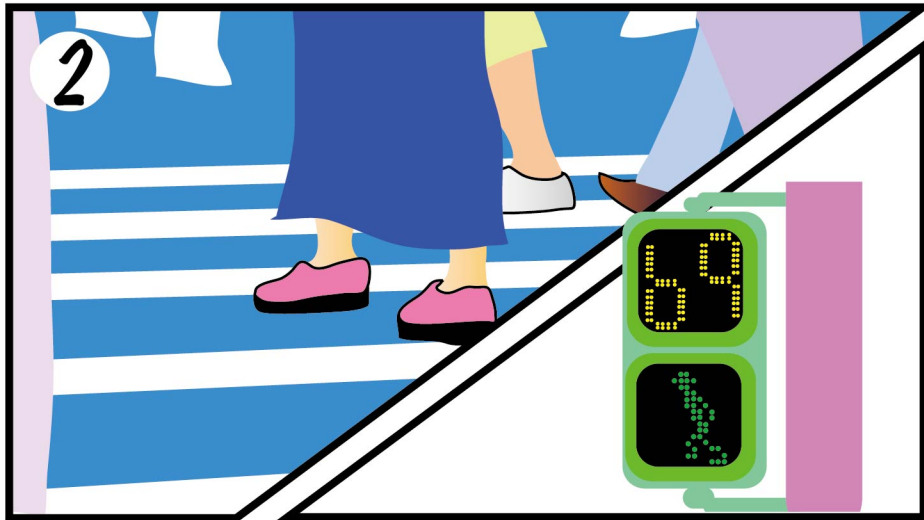

車輛慢看停

行人停看聽

- 1 車輛行經路口**減速**停讓行人
駕駛人比出**手勢**讓行人先行
- 2 行人**遵守**號誌且走行穿線
- 3 行人可比**讚手勢**或點頭示意

♥ 路口有禮讓 生命有保障 ♥