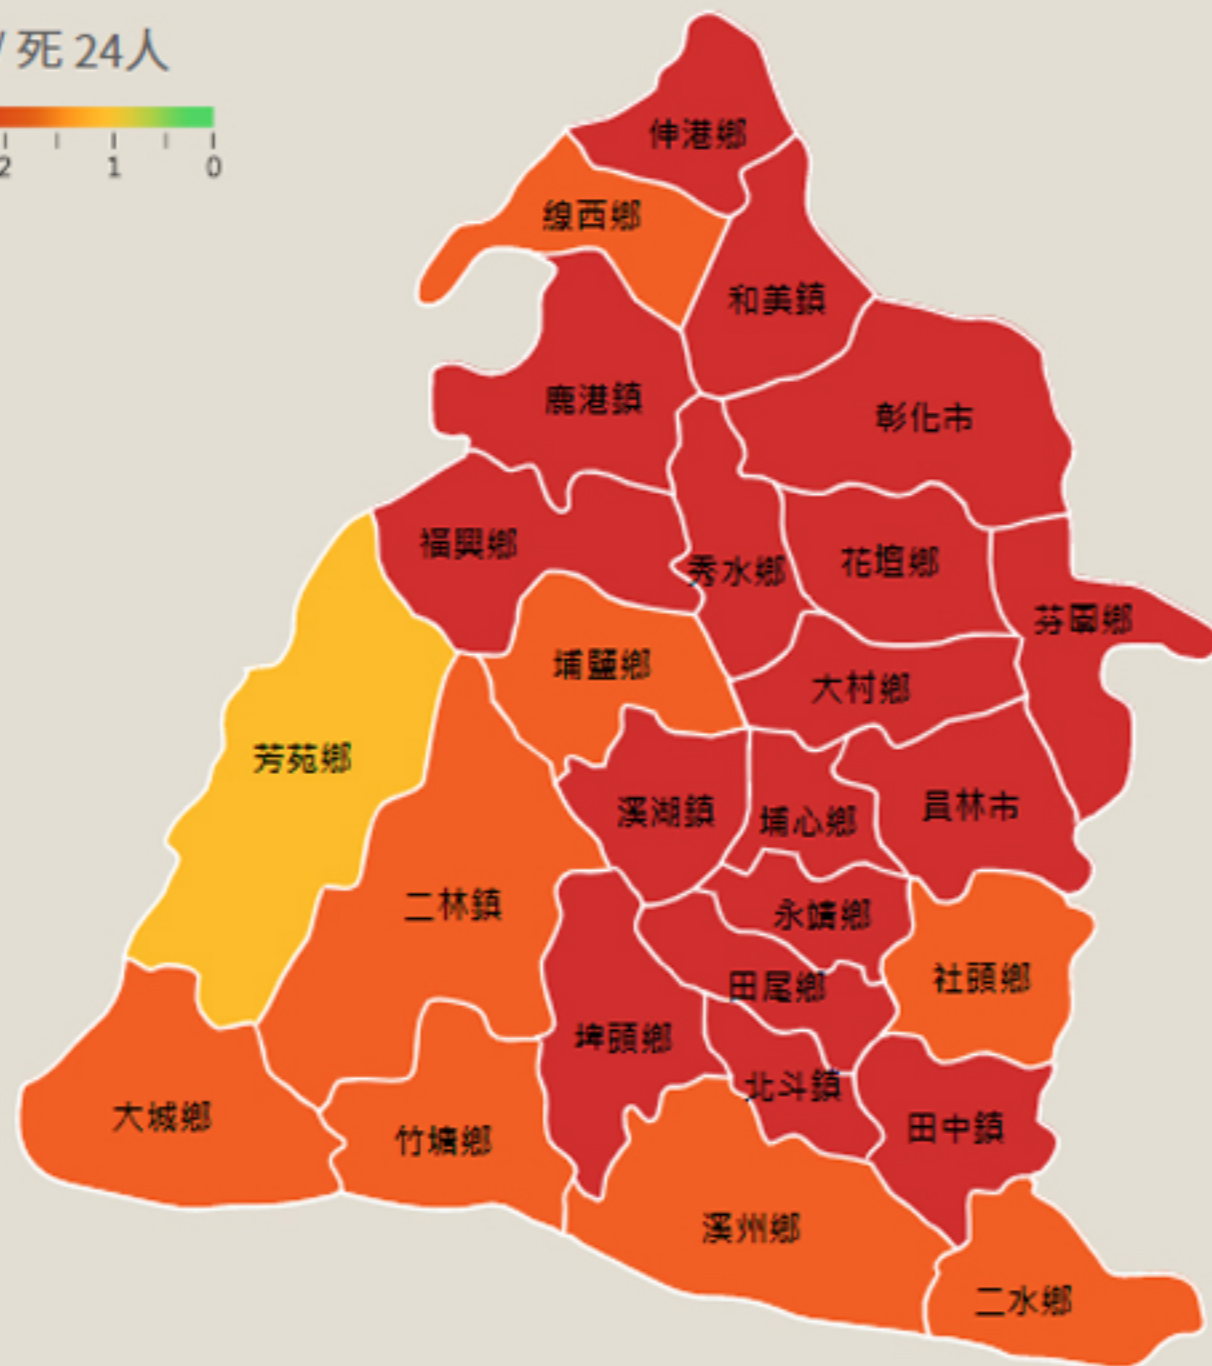

彰化縣

111年1月交通事故死傷情形

合計 傷 2,936 / 死 24人

交安不能等，鄉鎮動起來

(死傷人數/每千人)

😊 芳苑鄉 0.94	福興鄉 2.01
😊 二水鄉 1.4	芬園鄉 2.02
😊 竹塘鄉 1.44	田尾鄉 2.05
埔鹽鄉 1.45	永靖鄉 2.2
溪州鄉 1.45	溪湖鎮 2.34
線西鄉 1.46	秀水鄉 2.36
二林鎮 1.53	和美鎮 2.44
大城鄉 1.59	大村鄉 2.76
社頭鄉 1.72	鹿港鎮 2.83
埤頭鄉 1.82	員林市 2.89
田中鎮 1.87	😞 花壇鄉 2.97
伸港鄉 1.88	😞 北斗鎮 3
埔心鄉 2	😞 彰化市 3.02