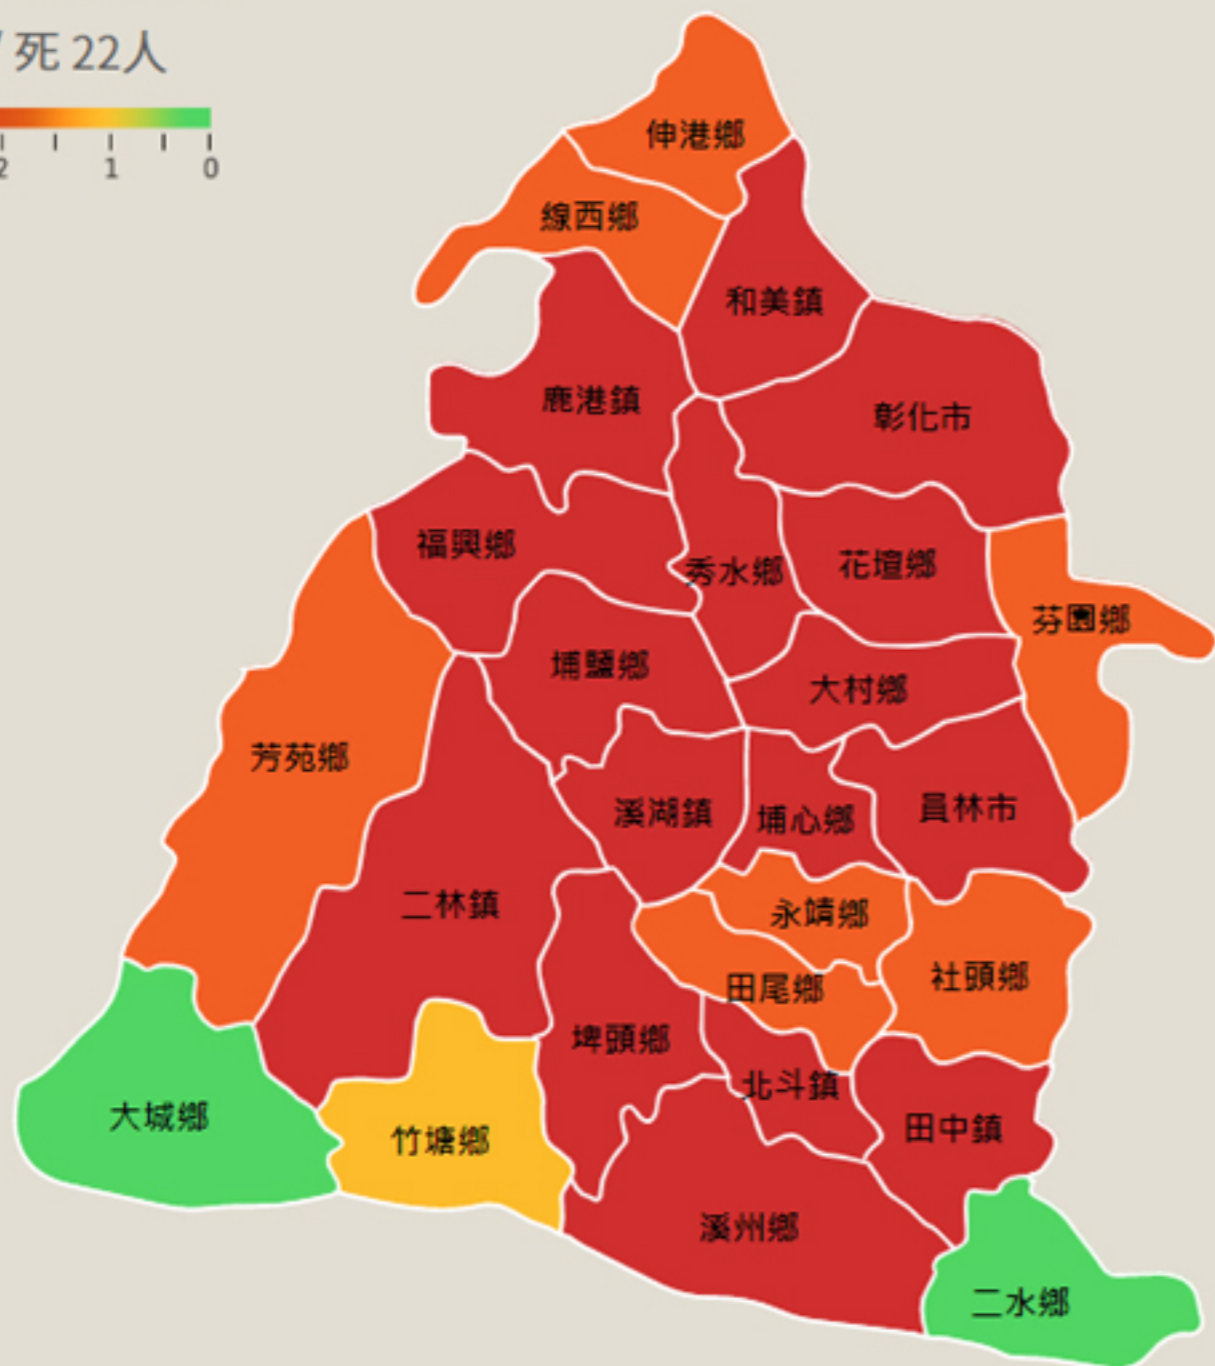

彰化縣

110年12月交通事故死傷情形

合計 傷 2,999 / 死 22人

交安不能等，鄉鎮動起來

(死傷人數/每千人)

😊 大城鄉 0.45	和美鎮 1.91
😊 二水鄉 0.7	埤頭鄉 1.95
😊 竹塘鄉 0.82	田中鎮 2.09
永靖鄉 1.39	二林鎮 2.12
芳苑鄉 1.43	溪湖鎮 2.36
社頭鄉 1.52	埔心鄉 2.38
線西鄉 1.58	福興鄉 2.61
伸港鄉 1.64	花壇鄉 2.7
芬園鄉 1.67	鹿港鎮 2.7
田尾鄉 1.7	北斗鎮 2.76
埔鹽鄉 1.74	😞 員林市 2.96
溪州鄉 1.8	😞 大村鄉 3.04
秀水鄉 1.81	😞 彰化市 3.54

資料來源：

交通安全入口網
Road Traffic Safety Portal Site

交通安全熱平安

彰化縣政府關心您