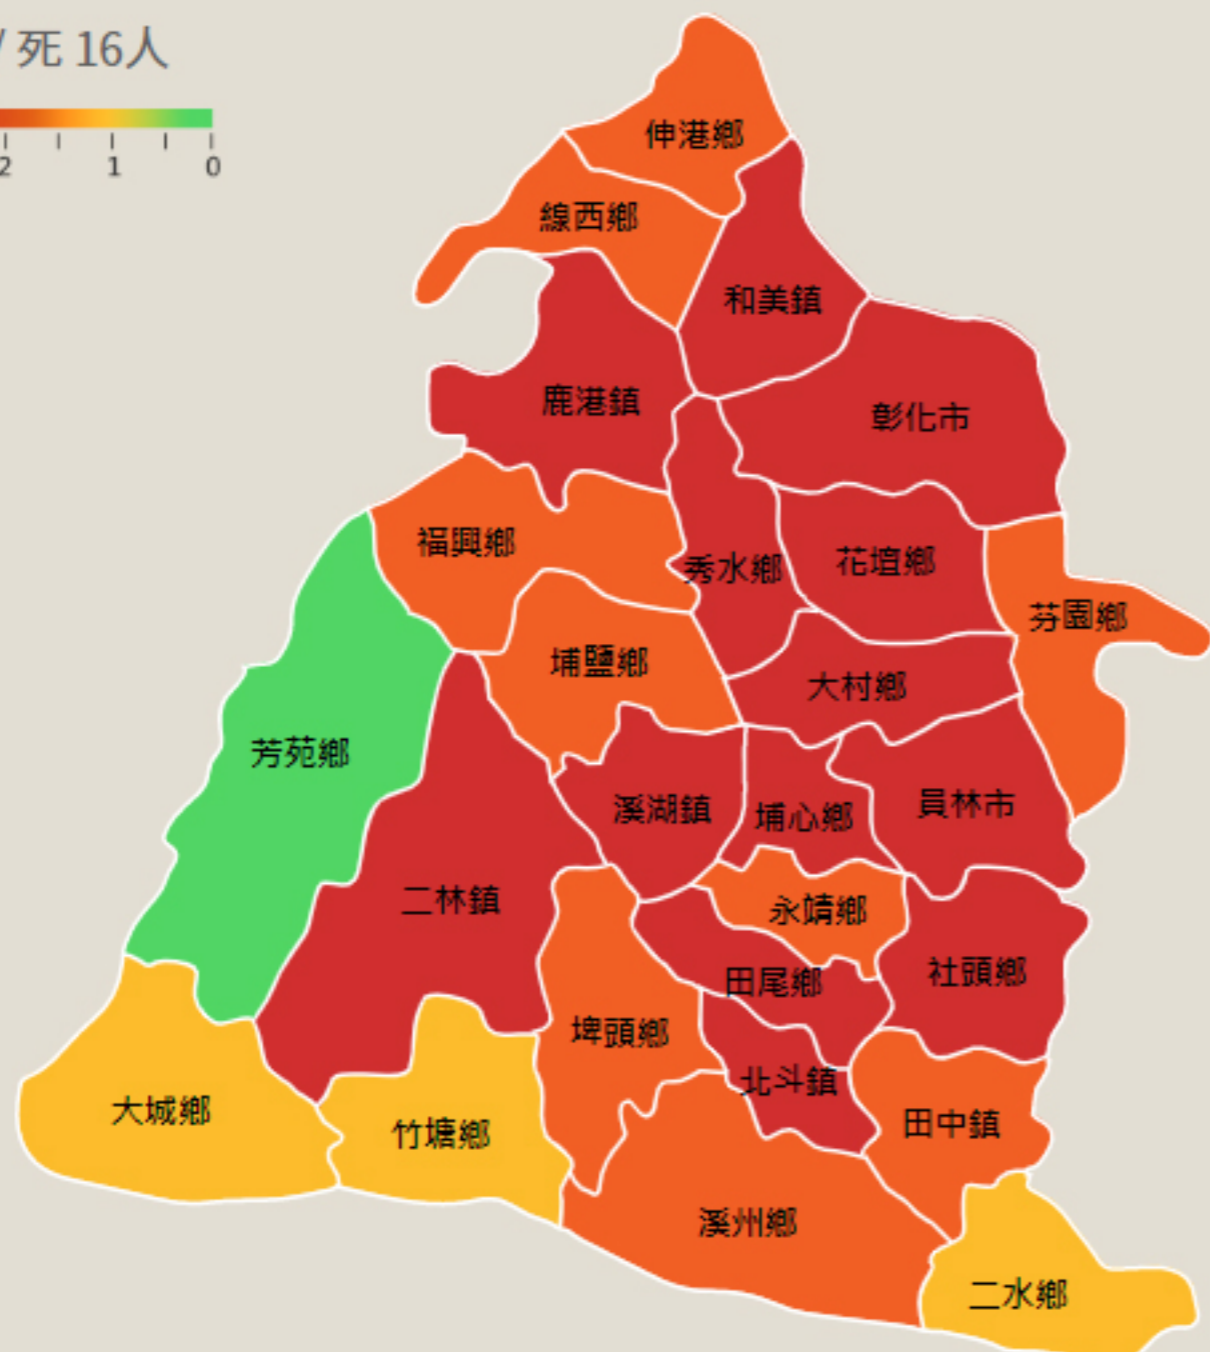

# 彰化縣

110年11月交通事故死傷情形

合計 傷 2,734 / 死 16人

## 交安不能等，鄉鎮動起來

(死傷人數/每千人)

😊 芳苑鄉 0.75	埔心鄉 1.73
😊 大城鄉 0.89	二林鎮 1.73
😊 竹塘鄉 0.96	社頭鄉 1.88
二水鄉 1.11	溪湖鎮 1.88
芬園鄉 1.36	田尾鄉 1.97
田中鎮 1.37	秀水鄉 2.04
伸港鄉 1.48	大村鄉 2.26
埤頭鄉 1.51	和美鎮 2.34
埔鹽鄉 1.58	花壇鄉 2.39
線西鄉 1.64	員林市 2.7
永靖鄉 1.64	😞 鹿港鎮 2.7
溪州鄉 1.66	😞 北斗鎮 2.82
福興鄉 1.72	😞 彰化市 3.11