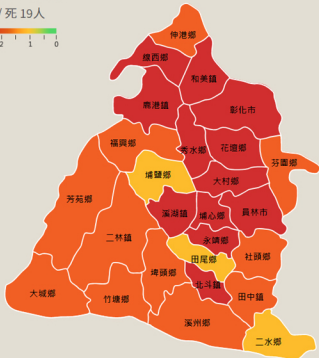

# 彰化縣

110年10月交通事故死傷情形

合計 傷 2,530 / 死 19人

## 交安不能等，鄉鎮動起來

(死傷人數/每千人)

|            |             |
|------------|-------------|
| 😊 埔鹽鄉 0.91 | 芳苑鄉 1.71    |
| 😊 二水鄉 1.04 | 埔心鄉 1.73    |
| 😊 田尾鄉 1.06 | 線西鄉 1.82    |
| 大城鄉 1.33   | 溪湖鎮 1.82    |
| 田中鎮 1.34   | 秀水鄉 1.83    |
| 芬園鄉 1.36   | 永靖鄉 2.03    |
| 二林鎮 1.4    | 員林市 2.11    |
| 竹塘鄉 1.44   | 和美鎮 2.16    |
| 伸港鄉 1.48   | 北斗鎮 2.46    |
| 埤頭鄉 1.48   | 花壇鄉 2.49    |
| 社頭鄉 1.62   | ☹️ 大村鄉 2.59 |
| 溪州鄉 1.62   | ☹️ 鹿港鎮 2.62 |
| 福興鄉 1.65   | ☹️ 彰化市 2.74 |