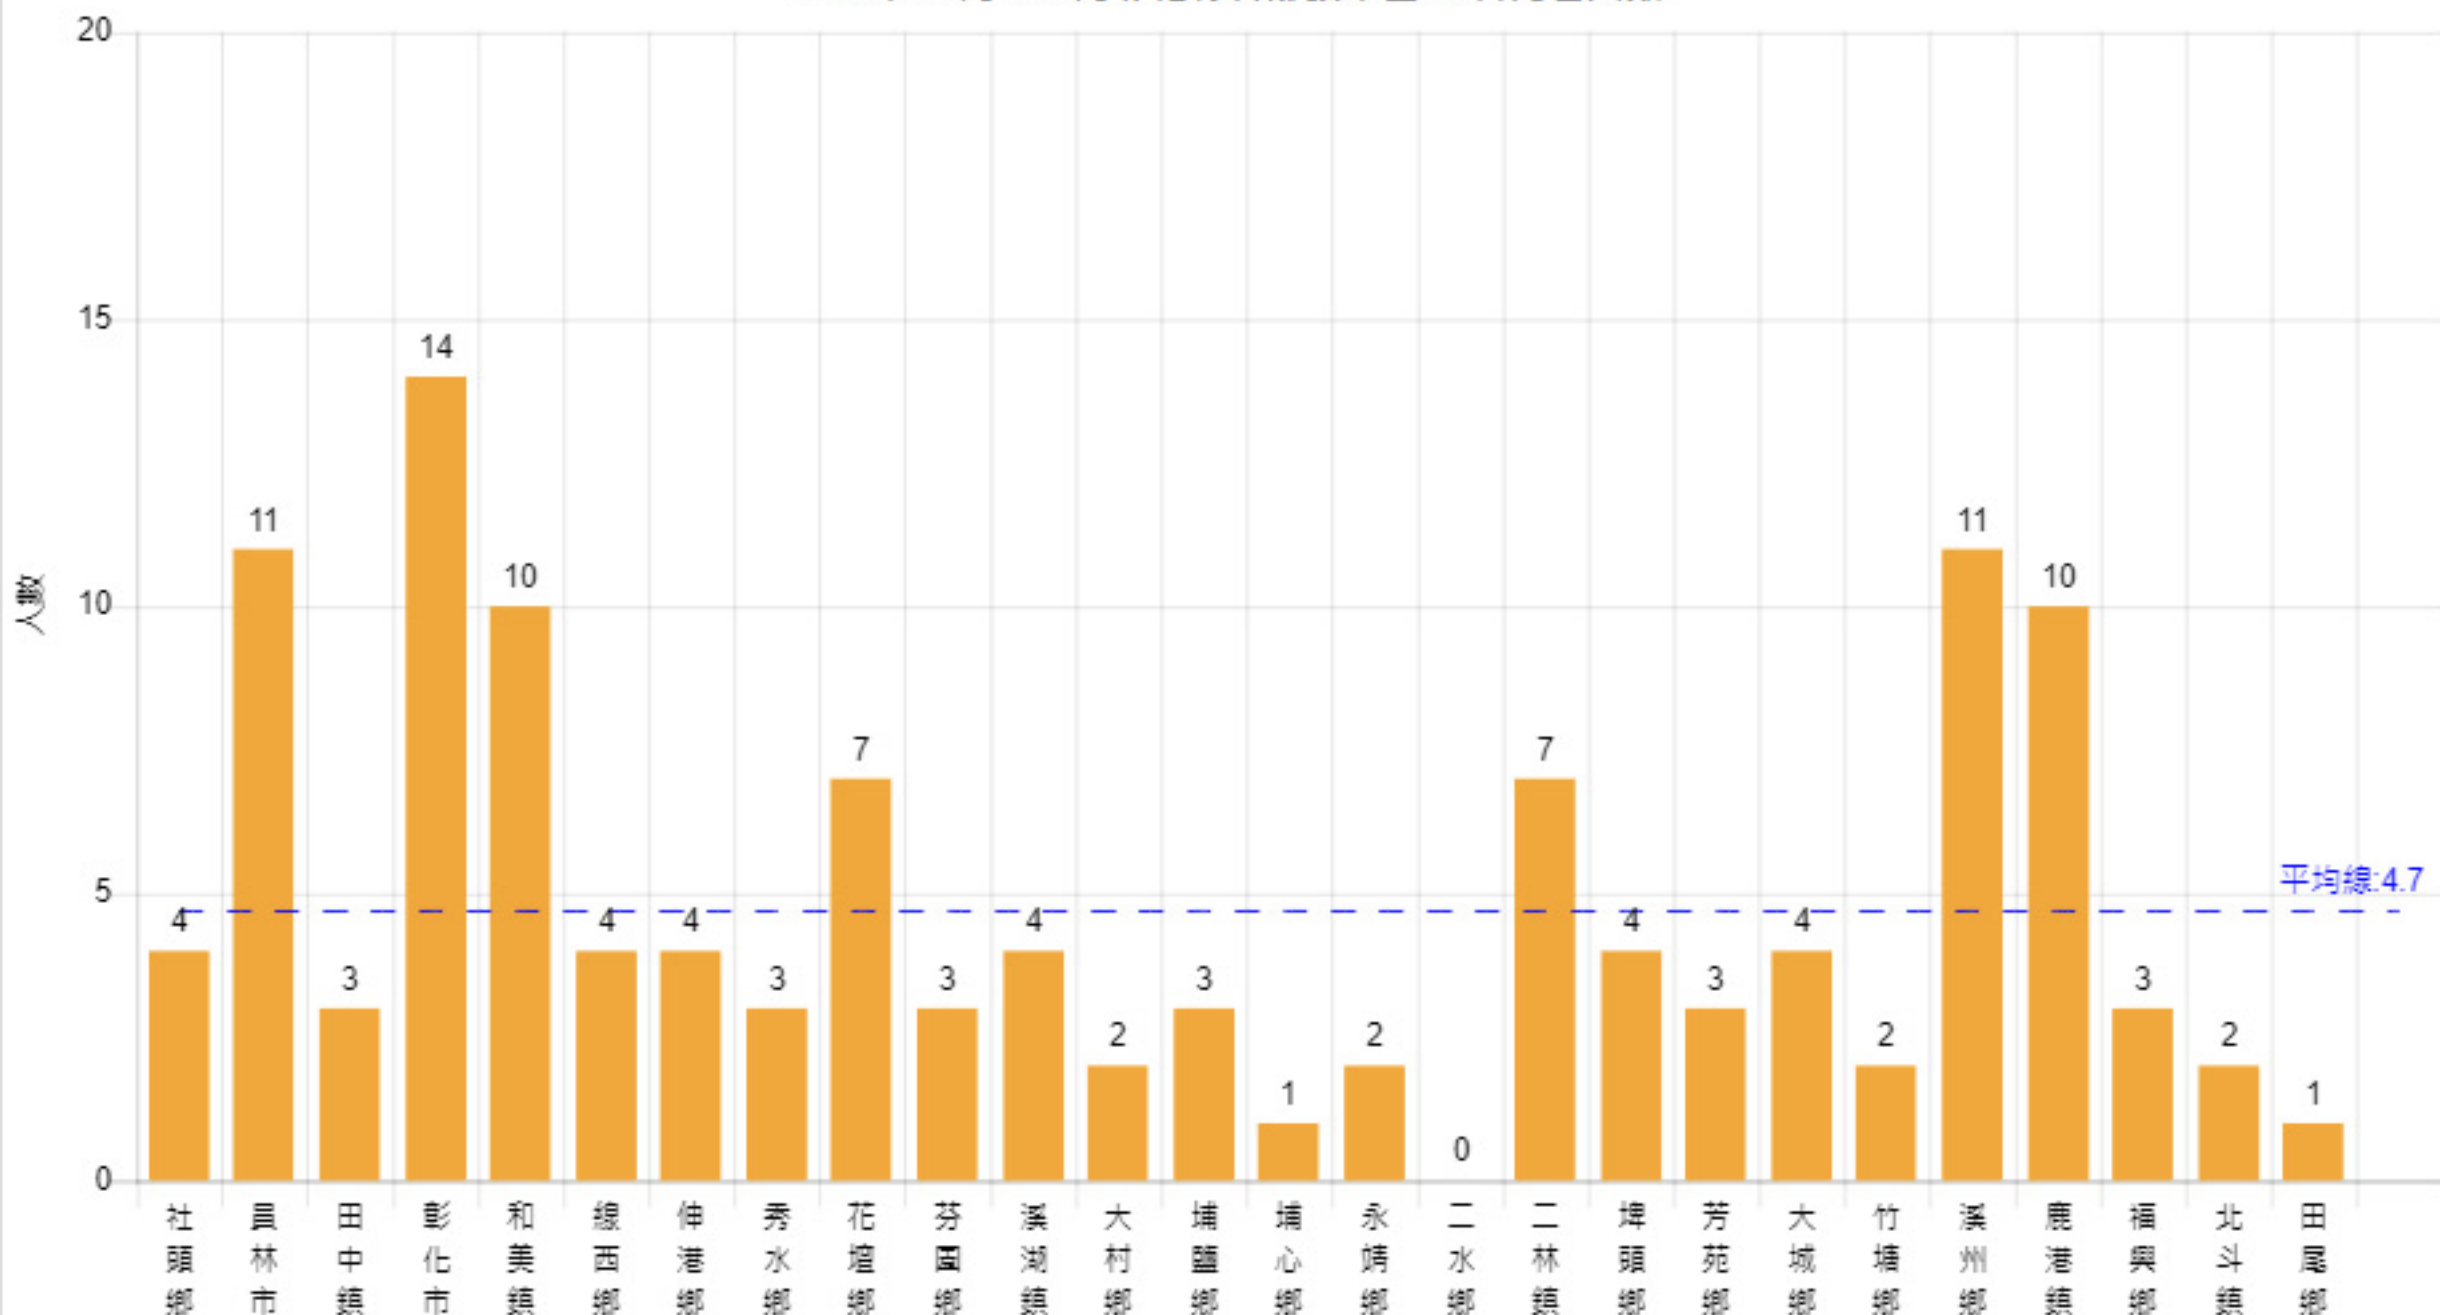

道安資訊查詢網

[主題分析](#)[統計快覽](#)[縣市鄉鎮與國道](#)[趨勢分析](#)[肇事熱點](#)[學校周邊熱點](#)

112年1-6月死亡 1,569人(每日 8.72人)，機車騎士死亡 998人，高齡者死亡 628人，路口事故死亡 695人，酒駕事故

[檢視全圖](#)

請選擇 彰化縣 112年 1月至 06月

112年01月~06月彰化縣各鄉鎮市區30日死亡人數

112年1-6月查詢結果為初估值