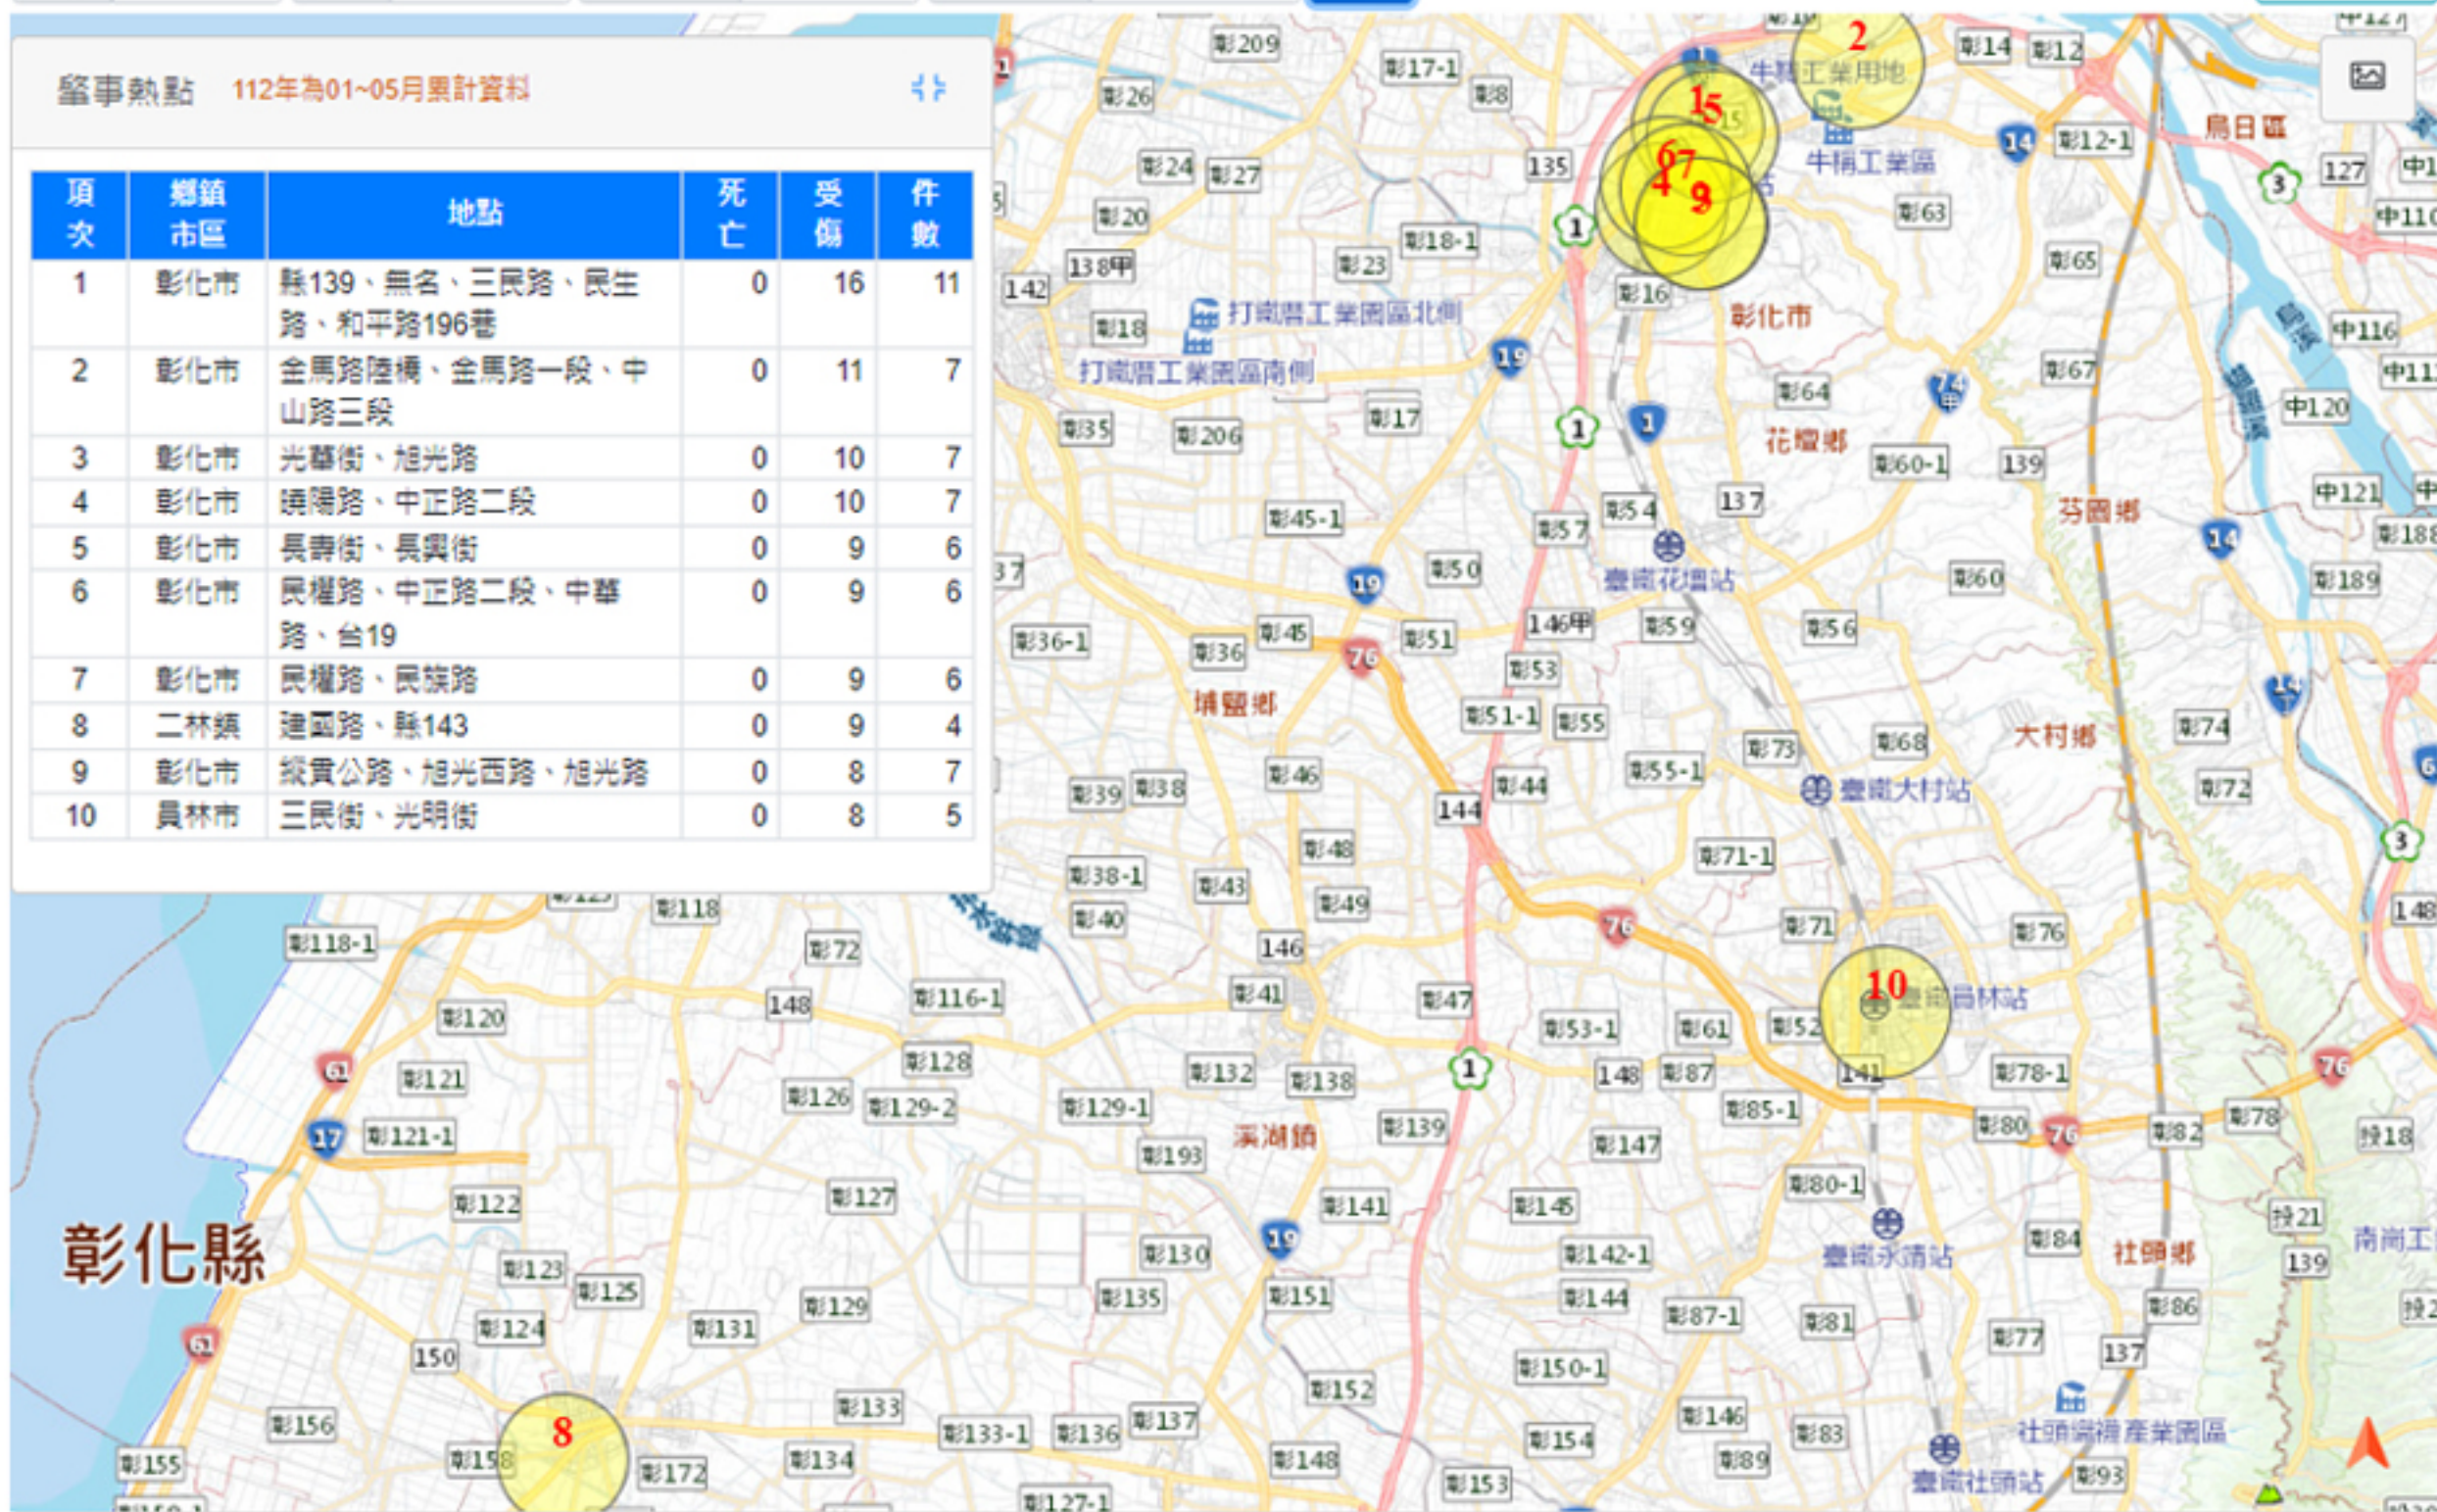

# 道安資訊查詢網

主題分析

統計快覽

縣市鄉鎮與國道

趨勢分析

肇事熱點

學校周邊熱點

112年1-6月死亡 1,569人(每日 8.72人) · 機車騎士死亡 99

年度 112年 縣市 彰化縣 鄉鎮市區 全部 計算方式 CBI 確定

操作說明

肇事熱點 112年為01~05月累計資料

項次	鄉鎮市區	地點	死亡	受傷	件數
1	彰化市	縣139、無名、三民路、民生路、和平路196巷	0	16	11
2	彰化市	金馬路陸橋、金馬路一段、中山路三段	0	11	7
3	彰化市	光華街、旭光路	0	10	7
4	彰化市	境陽路、中正路二段	0	10	7
5	彰化市	長壽街、長興街	0	9	6
6	彰化市	民權路、中正路二段、中華路、台19	0	9	6
7	彰化市	民權路、民族路	0	9	6
8	二林鎮	建國路、縣143	0	9	4
9	彰化市	縱貫公路、旭光西路、旭光路	0	8	7
10	員林市	三民街、光明街	0	8	5