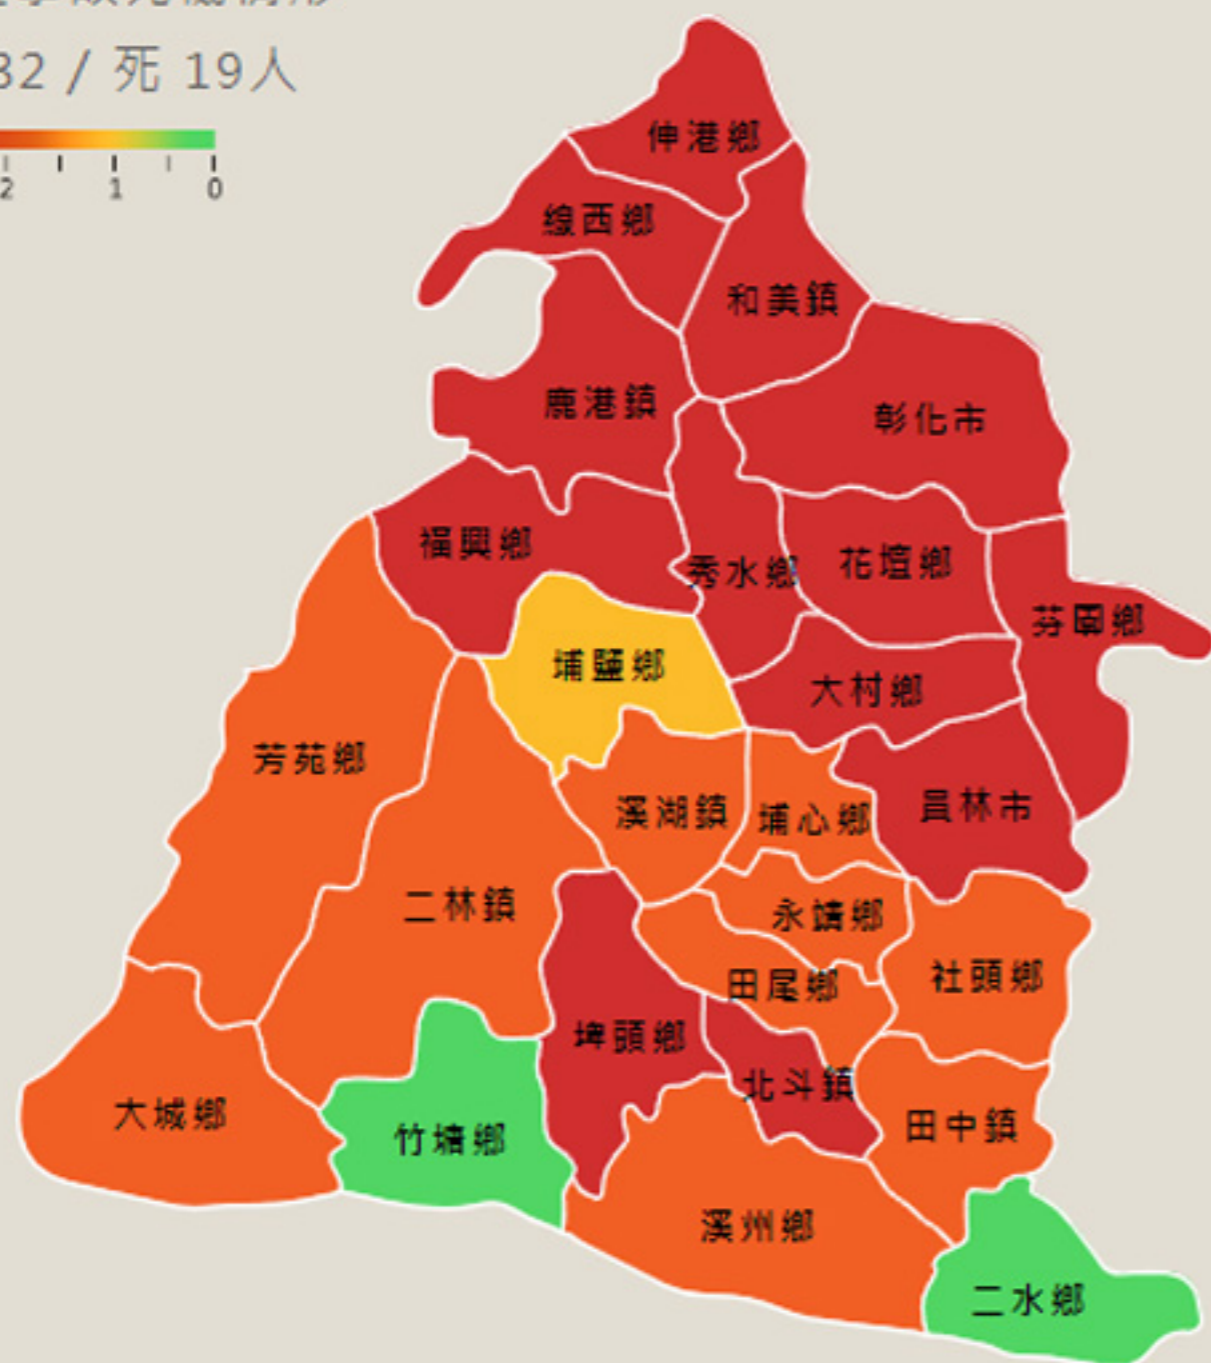

彰化縣

112年6月交通事故死傷情形

合計 傷 2,682 / 死 19人

交安不能等，鄉鎮動起來

(死傷人數/每千人)

😊 竹塘鄉 0.49	伸港鄉 1.76
😊 二水鄉 0.78	線西鄉 1.84
😊 埔鹽鄉 1.02	埤頭鄉 1.95
溪州鄉 1.19	和美鎮 2
埔心鄉 1.24	芬園鄉 2.01
社頭鄉 1.25	北斗鎮 2.01
田中鎮 1.26	大村鄉 2.46
大城鄉 1.31	秀水鄉 2.54
芳苑鄉 1.46	福興鄉 2.62
永靖鄉 1.53	花壇鄉 2.71
二林鎮 1.55	😞 員林市 2.8
田尾鄉 1.65	😞 彰化市 2.95
溪湖鎮 1.7	😞 鹿港鎮 2.96

資料來源：

彰化縣政府關心您